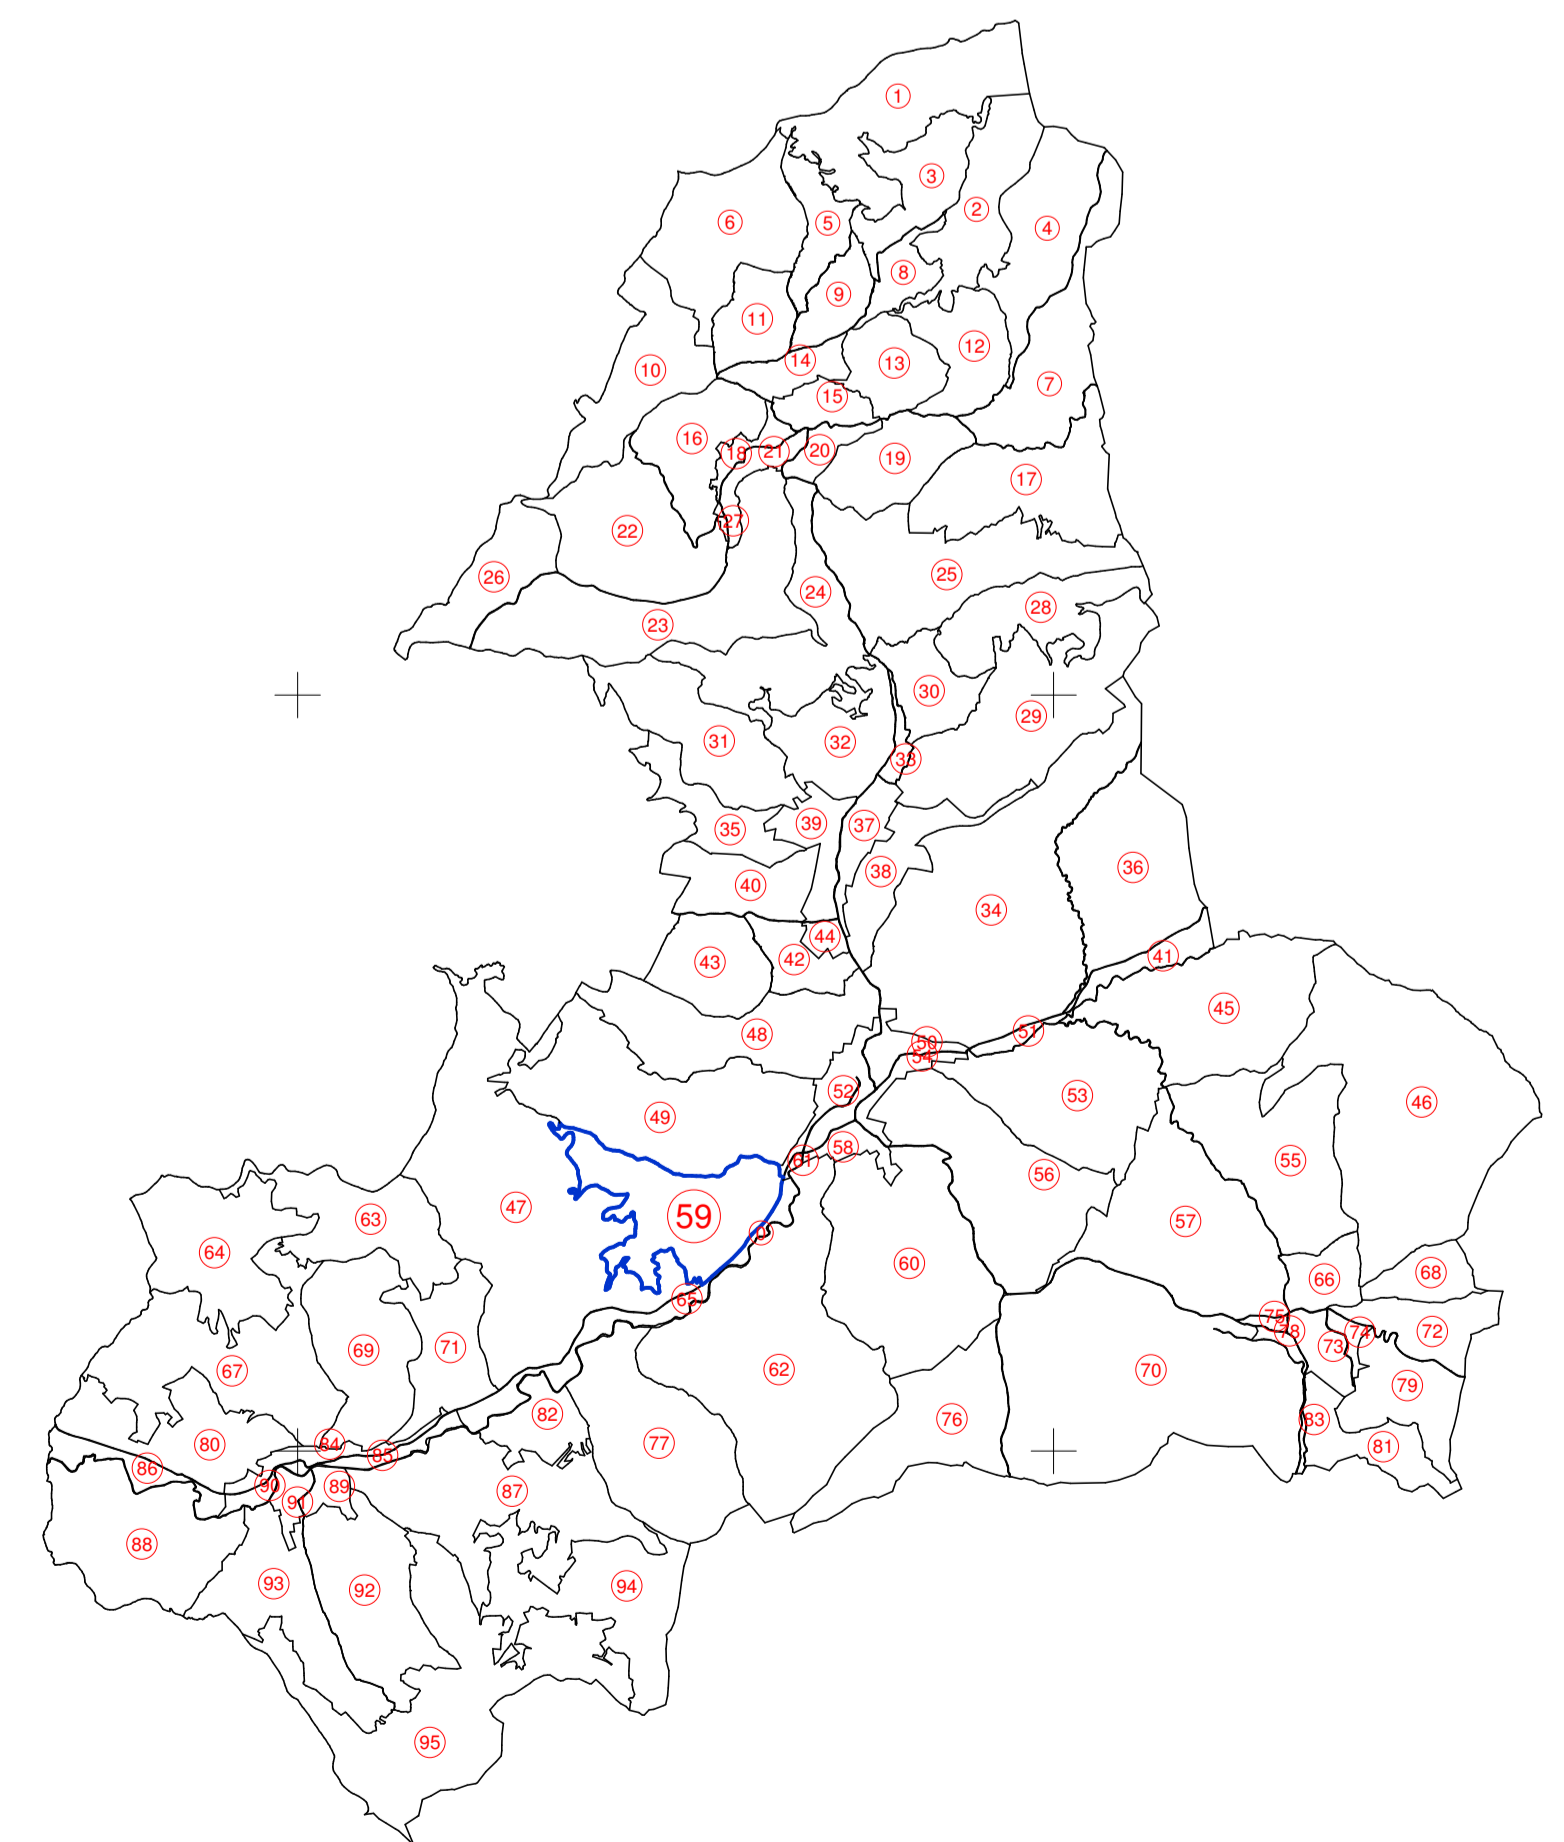

Data întocmirii: 30.04.2024

Spre publicare