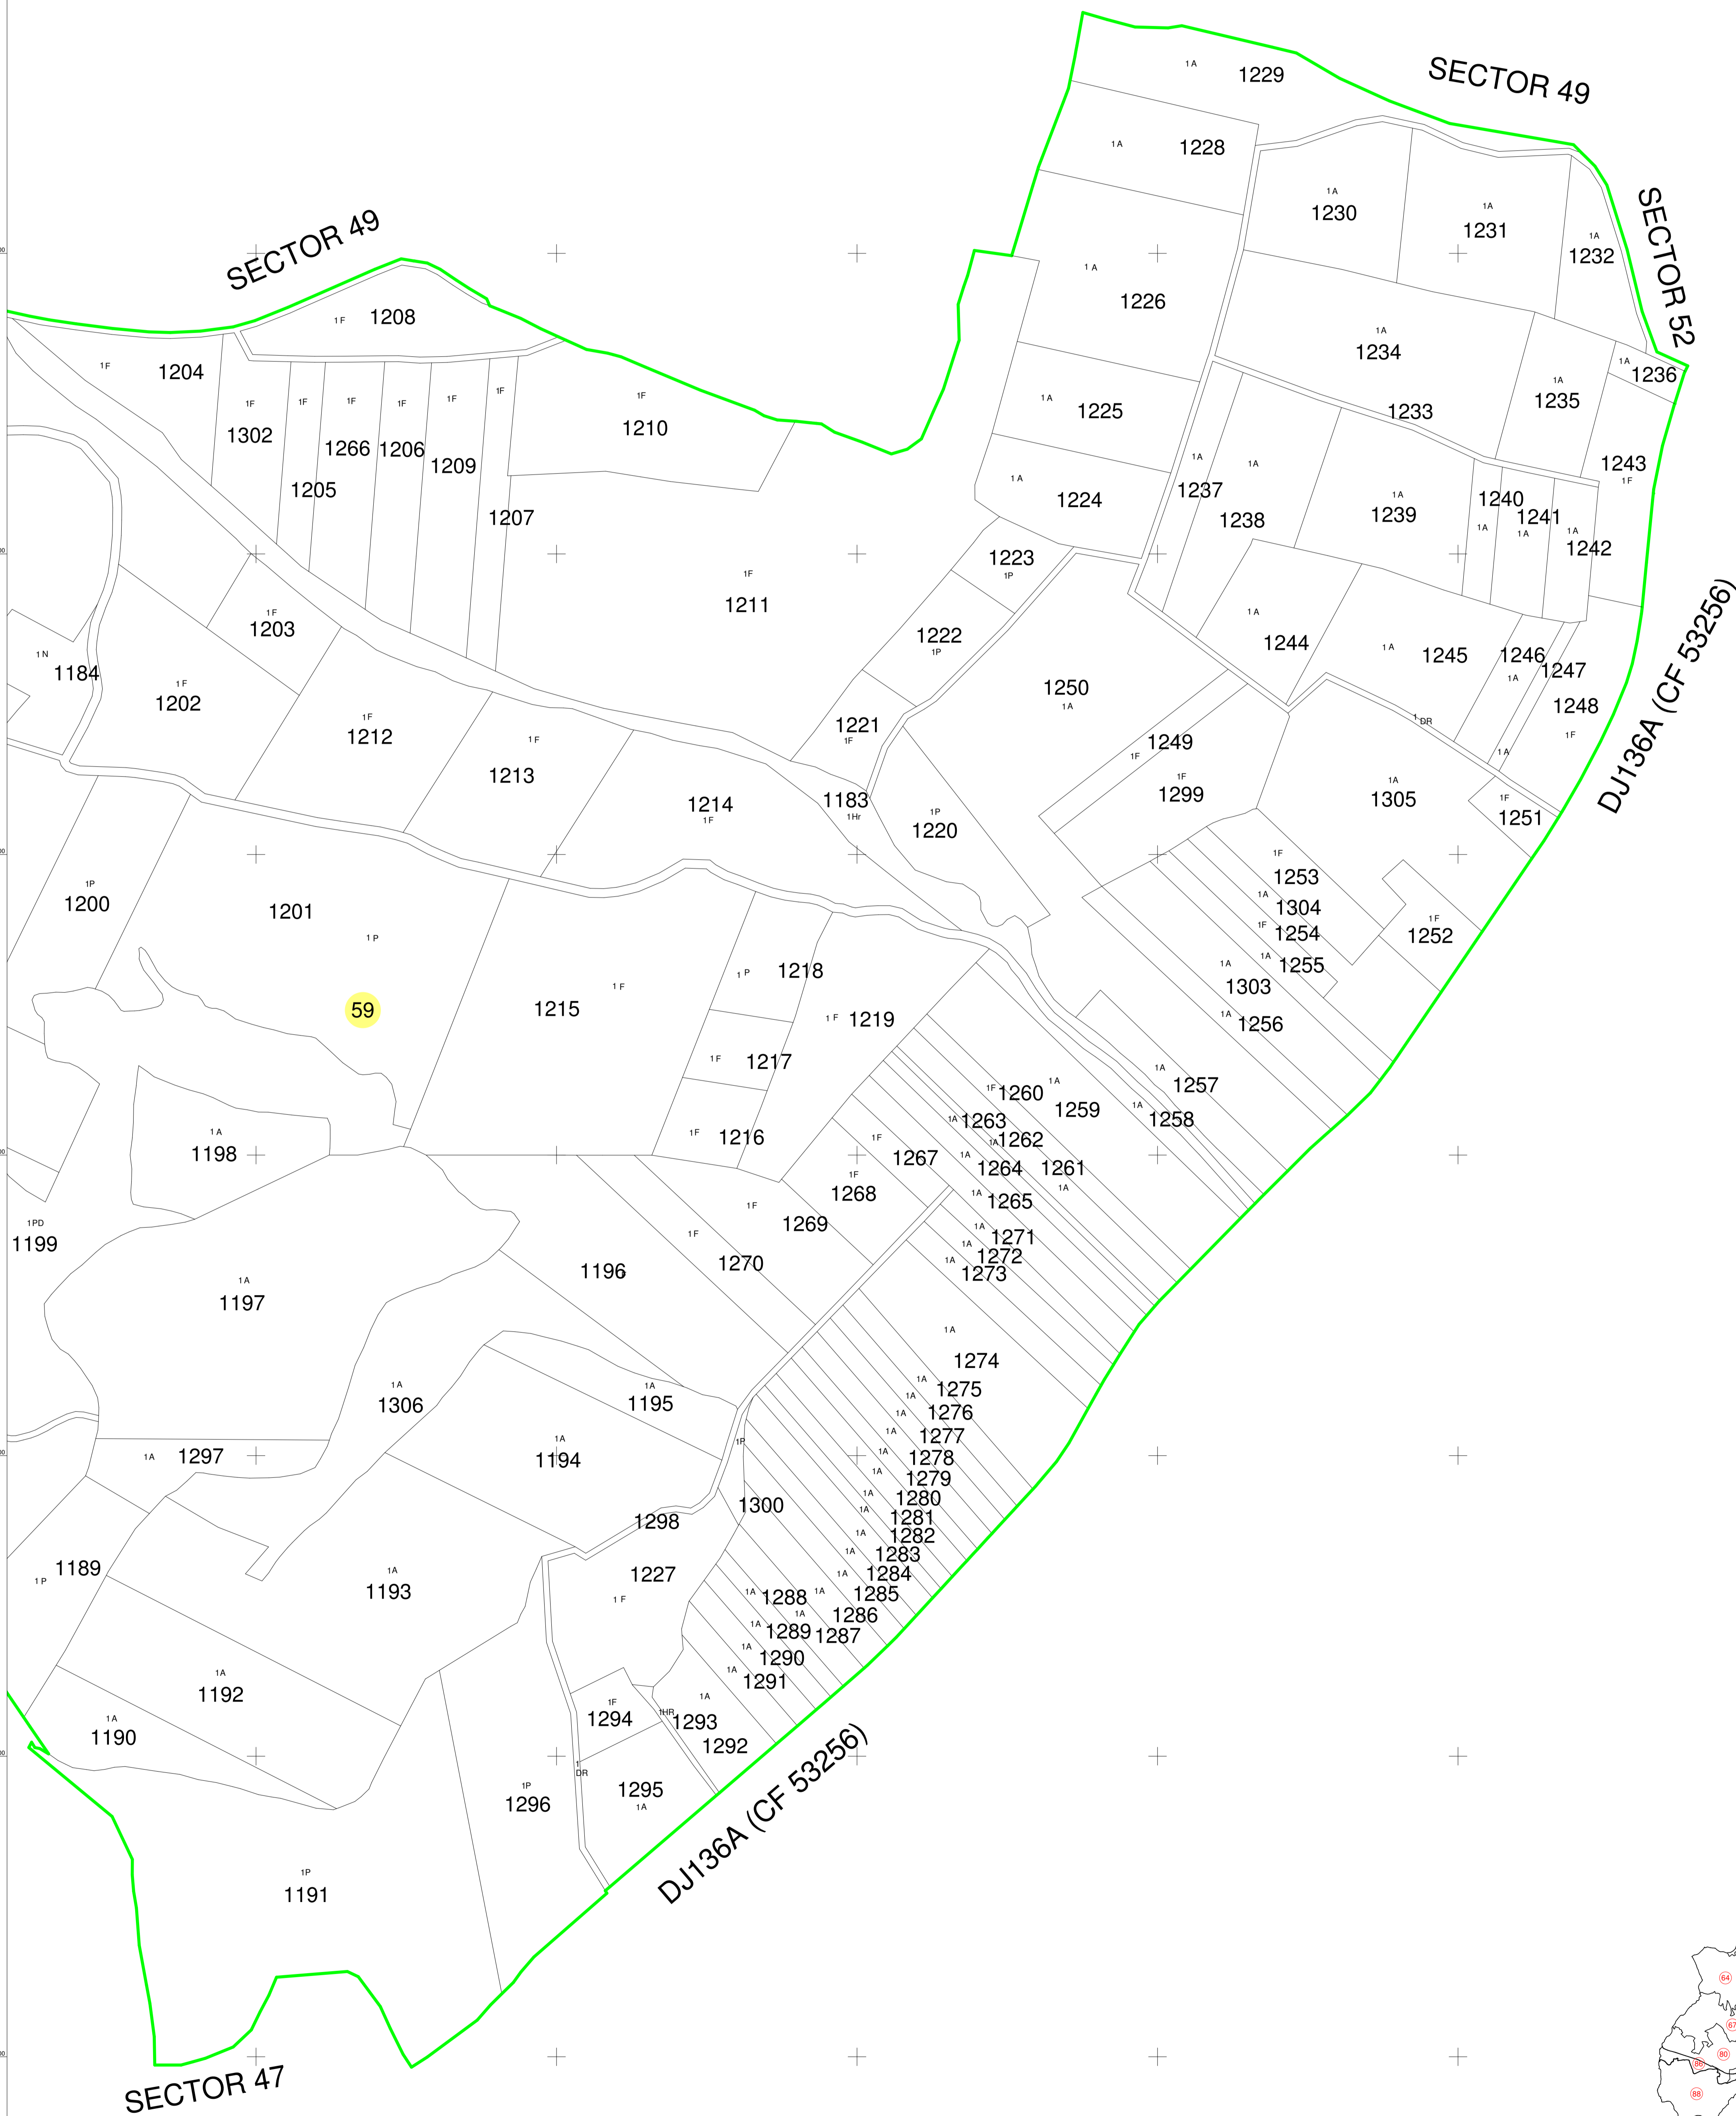

PLAN CADASTRAL
JUDEȚ HARGHITA - UAT ATID

Sector Cadastral Nr. 59

Planșa 2/2

Sistemul de proiecție STEREO 70

Scara 1:2000

LEGENDĂ

- Limită UAT
- Limită intravilan
- Hidrografie
- Limită Sector Cadastral
- Limită imobile
- Număr sector cadastral
- ID imobile