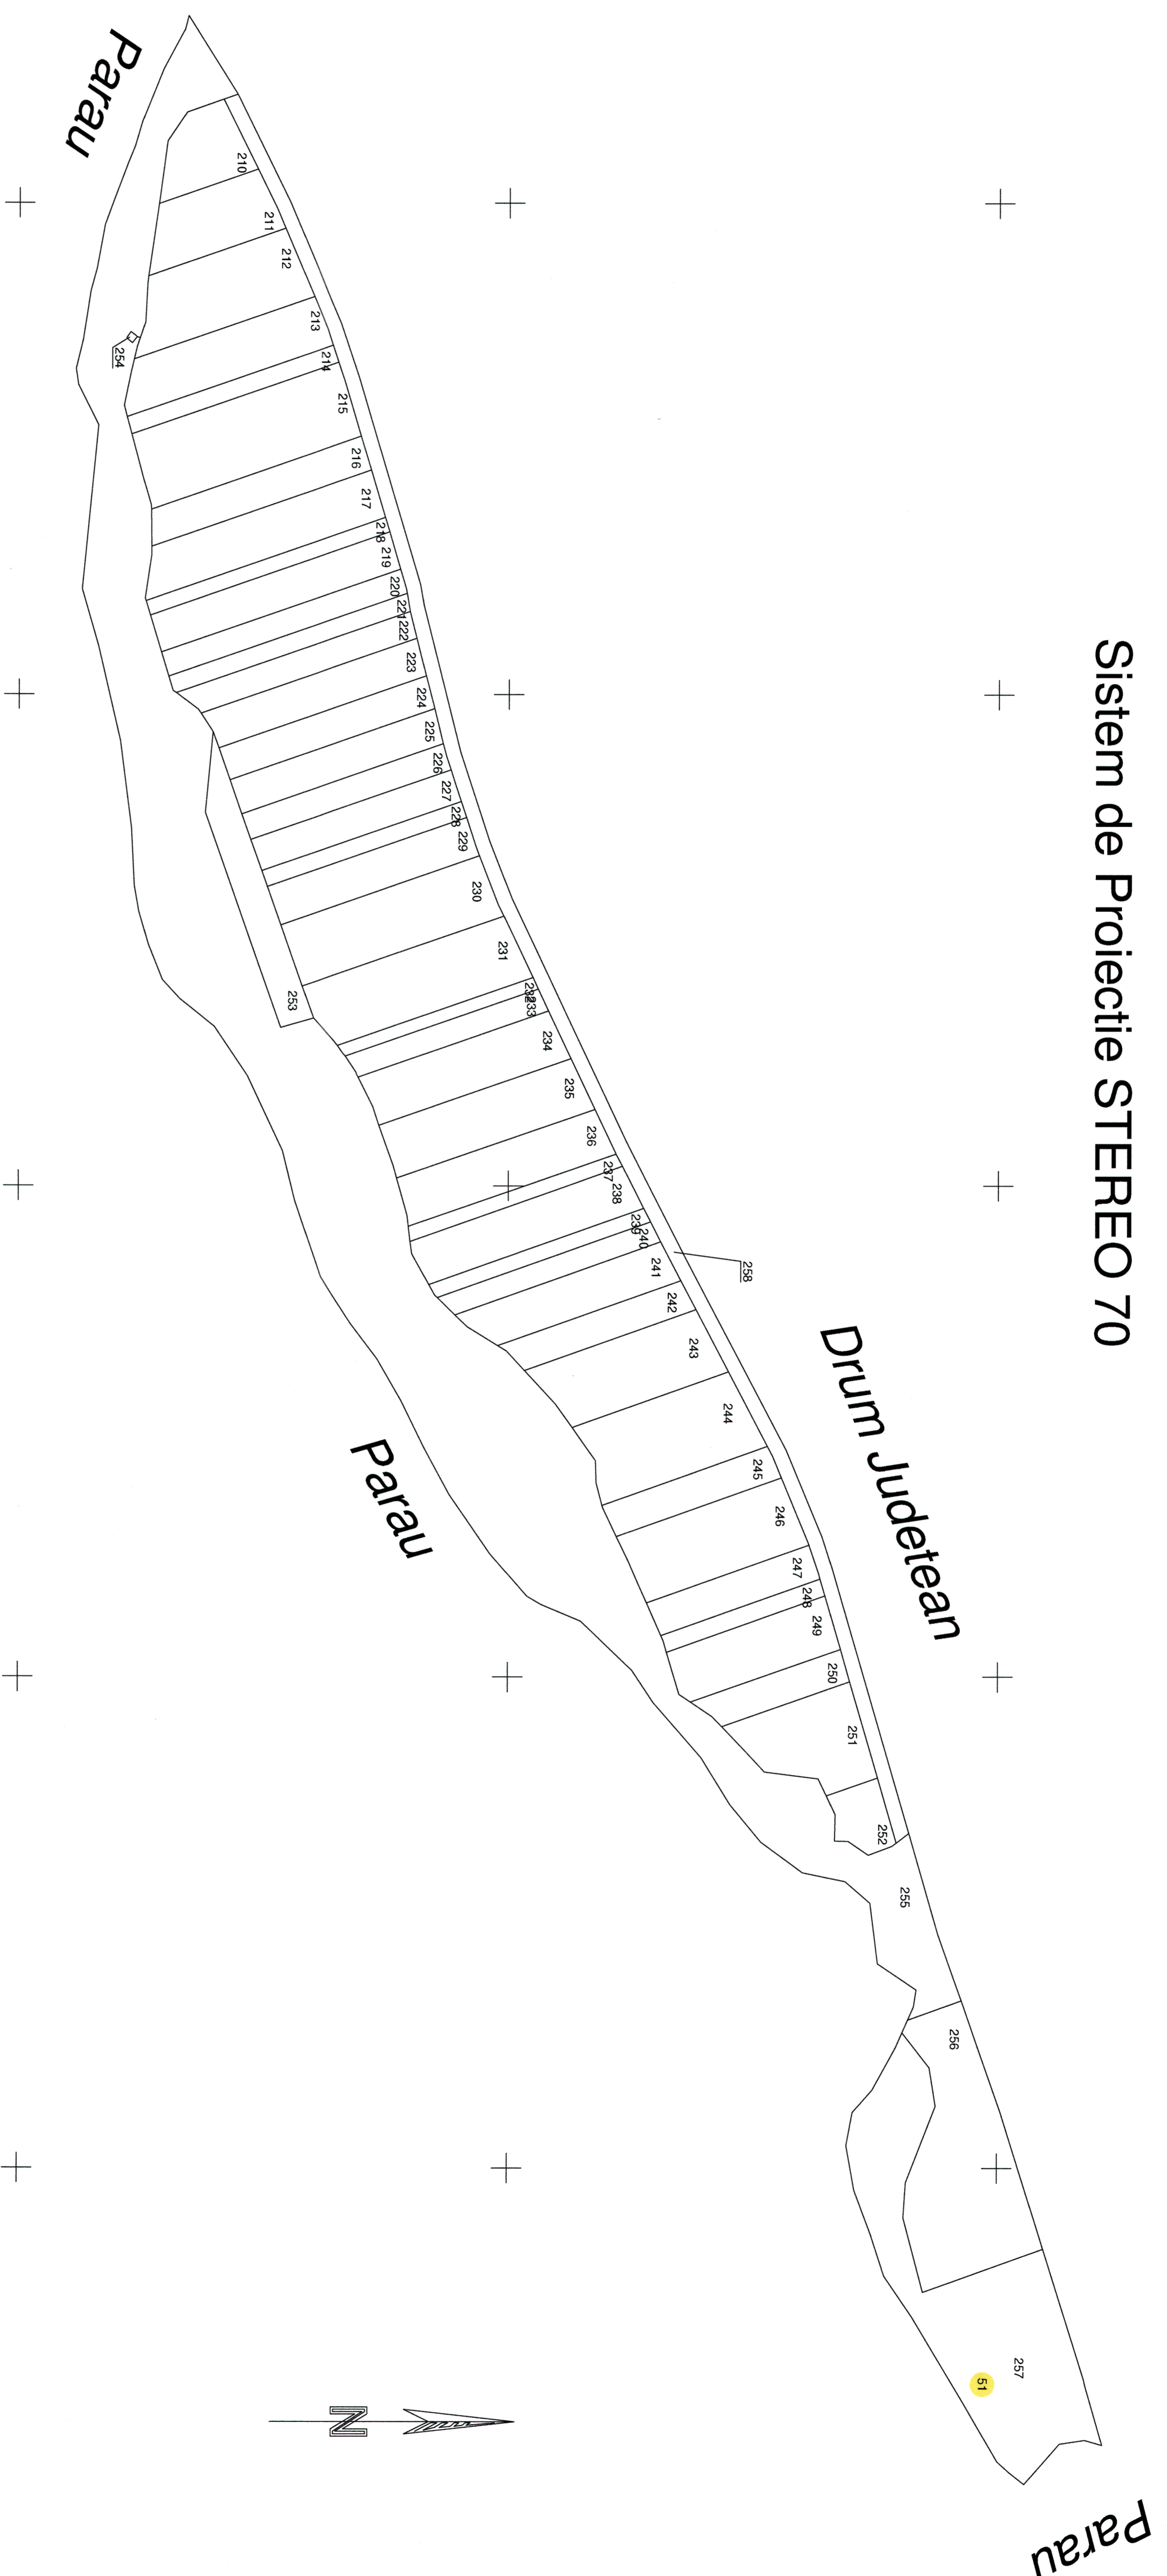

PLAN CADASTRAL

UAT ATID, JUDEȚUL HARGHITA

Sector cadastral nr. 36
Scara 1:2000
Sistem de Proiecție STEREO 70

Prestator

HAJDU GERGELY SZABOLCS
(semnatura si stampila)

Data: 28.02.2019

Achizitor

COMUNA ATID
(semnatura si stampila)

Legendă

- Limita UAT
- Limita sector cadastral
- Limita intravilan
- Limita imobil